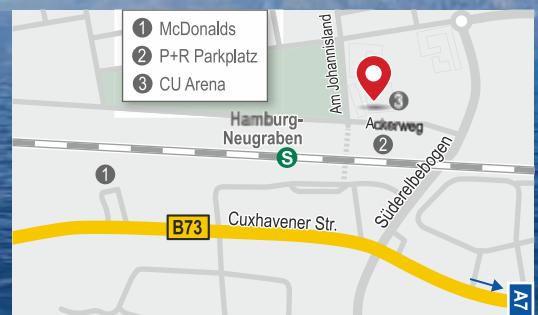

Bezirksamt
Harburg

Veranstalter:

TV Fischbek von 1921 e.V.
Ohrnsweg 50
21149 Hamburg

Infos: jobmesse.suederelbe24.de